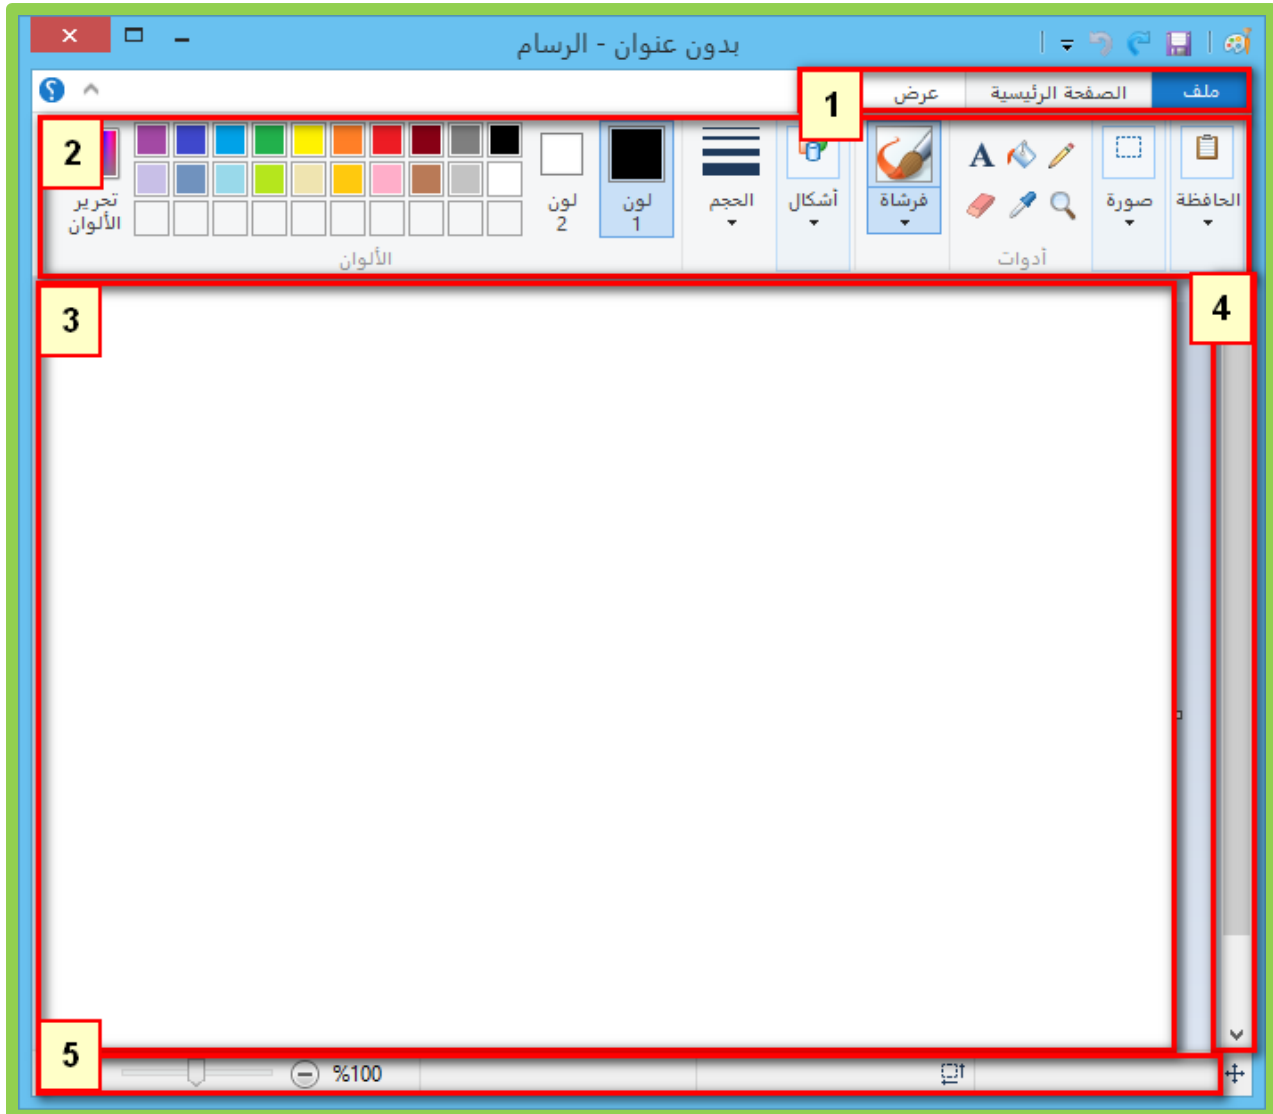

الميدان: استخدام الحاسوب

المقطع التعليمي: نظام التشغيل

الوحدة التعليمية: البرامج الملحقة -الرسام

برنامج الرسام

الرسام **Paint** هو برنامج تحرير رسومات بسيط تم تضمينه في نظام التشغيل **Windows**، يتيح إنجاز رسومات في الحاسوب وتحريرها.

واجهه الرسام

تتكون واجهة البرنامج من العناصر التالية:

1. شريط التبويبات
2. شريط الأدوات
3. مساحة الرسم
4. شريط التمرير
5. شريط المعلومات

حفظ الرسوم

ملف Fichier

حفظ Sauvegarder

كتابة اسم الملف ثم
حفظ Sauvegarder