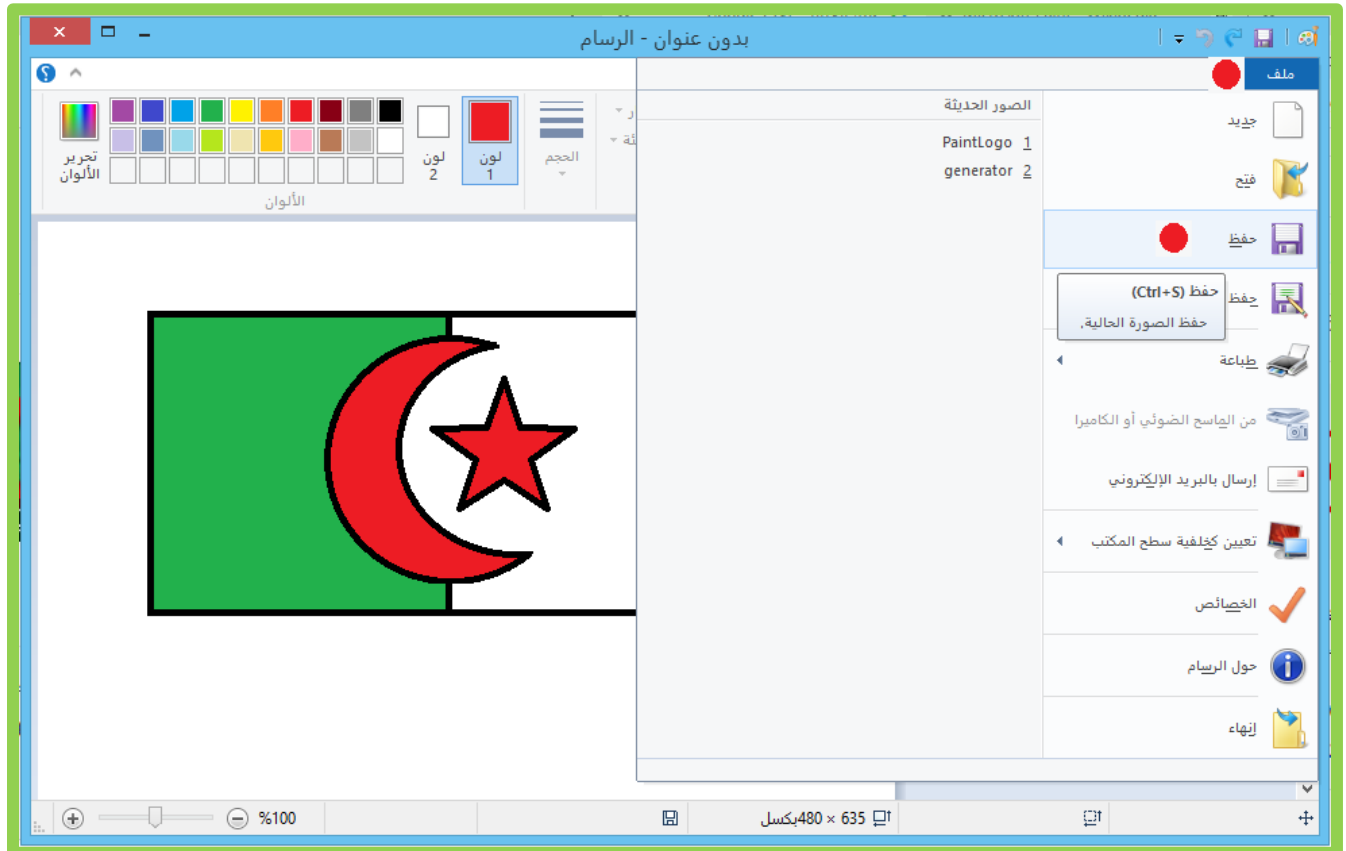

الميدان: استخدام الحاسوب

المقطع التعليمي: نظام التشغيل

الوحدة التعليمية: البرامج الملحقة -الرسام

برنامج الرسام

الرسام **Paint** هو برنامج تحرير رسومات بسيط تم تضمينه في نظام التشغيل **Windows**، يتيح إنجاز رسومات في الحاسوب وتحريرها.

واجهه الرسام

تتكون واجهة البرنامج من العناصر التالية:

1. شريط التبويبات
2. شريط الأدوات
3. مساحة الرسم
4. شريط التمرير
5. شريط المعلومات

حفظ الرسوم

ملف Fichier

حفظ Sauvegarder

كتابة اسم الملف ثم
حفظ Sauvegarder